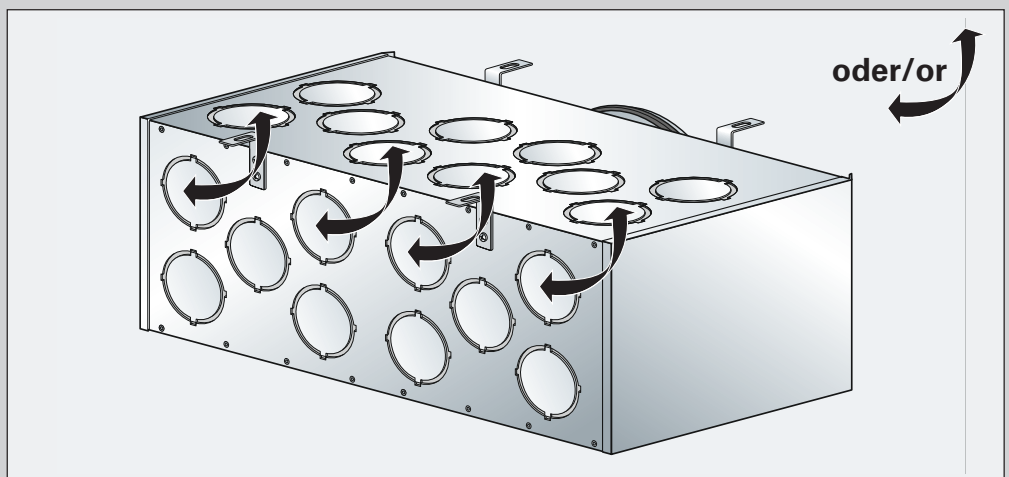

profi-air® classic plus – Montageanleitung/Mounting instructions

max. 225 m³/h

max. 360 m³/h

max. 450 m³/h

profi-air® classic plus – Montageanleitung/Mounting instructions

1

a

b