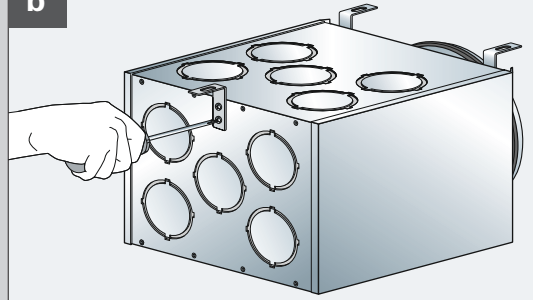

profi-air® classic plus – Montageanleitung/Mounting instructions

max. 225 m³/h

max. 360 m³/h

max. 450 m³/h

profi-air® classic plus – Montageanleitung/Mounting instructions

1

a

b