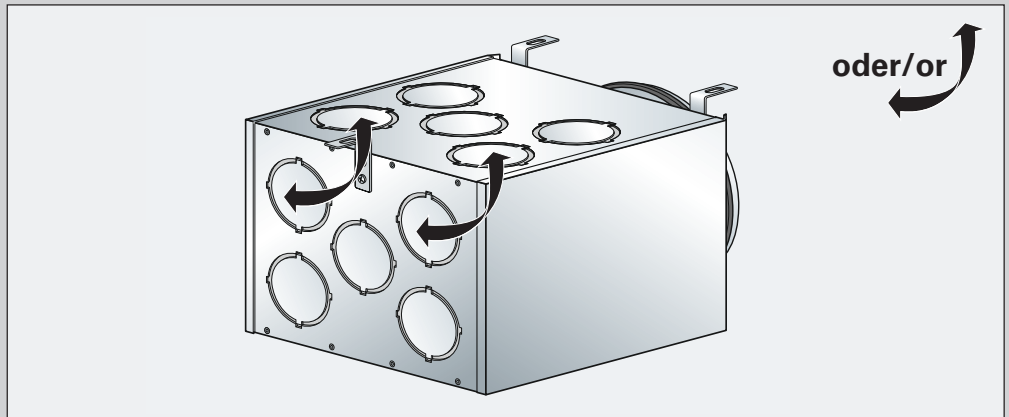

profi-air® classic plus – Montageanleitung/Mounting instructions

max. 225 m³/h

max. 360 m³/h

max. 450 m³/h

profi-air® classic plus – Montageanleitung/Mounting instructions

1

a

b