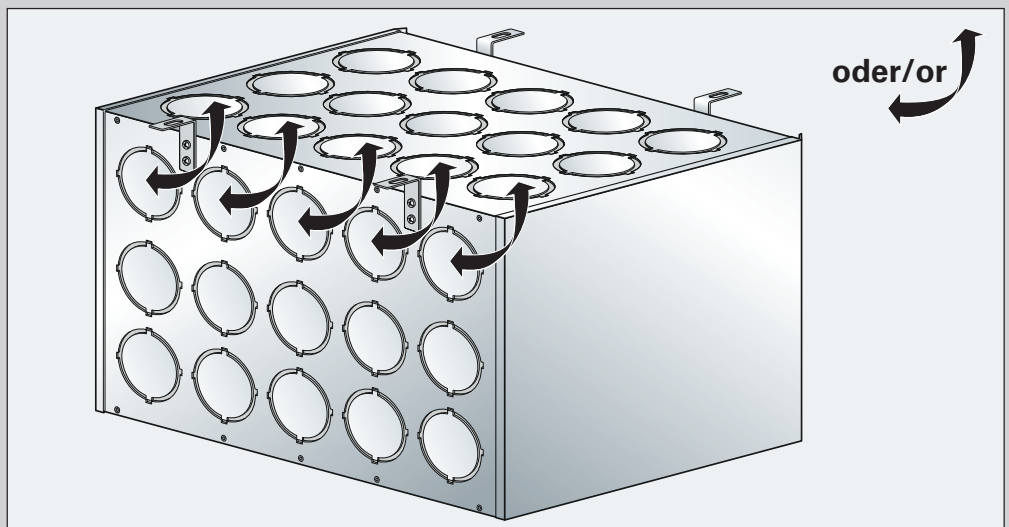

profi-air® classic plus – Montageanleitung/Mounting instructions

max. 225 m³/h

max. 360 m³/h

max. 450 m³/h

profi-air® classic plus – Montageanleitung/Mounting instructions

1

a

b