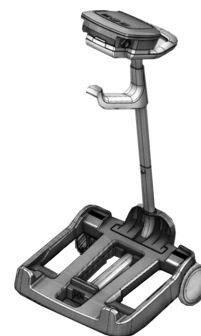

Ideal für Pools

bis zu 60 m²

Durchflussmenge

19 m³ / h

Dauer des Reinigungszyklus

1h30, 2h oder 2h30

Art der Reinigung

Boden, Wände und Wasserlinie

Kabellänge

18 m

Verstellbare Düsen

Ja

Top Access

Filterentnahme oben

Garantie

2 Jahre

Maße (L x B x H)

36 x 44 x 45 cm

Gewicht

8,7 kg