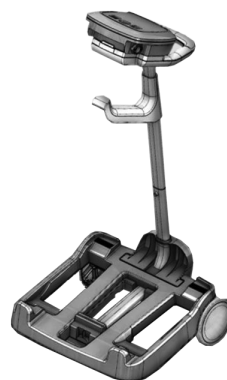

BWT Pool Roboter D LINE

D LINE

BWT Pool Roboter D500

Der BWT Pool Roboter D500 ist ein automatischer Wand-, Boden- und Wasserlinienreiniger. Für einen echten Hingucker sorgt das integrierte, pinke LED-Licht.

Ideal für Pools	bis zu 60m ²
Durchflussmenge	19 m ³ / h
Dauer des Reinigungszyklus	2h
Art der Reinigung	Boden, Wände und Wasserlinie
Kabellänge	18 m
Verstellbare Düsen	Ja
Top Access	Filterentnahme oben
Garantie	2 Jahre
Maße (L x B x H)	36 x 44 x 45 cm
Gewicht	8,5 kg

Bezeichnung

Art. Nr.

VE

BWT Pool Roboter D500

125259035

1

BWT Pool Roboter D LINE

D LINE

Boden, Wände und Wasserlinie

Kabellänge

18 m

Verstellbare Düsen

Ja

Top Access

Filterentnahme oben

Garantie