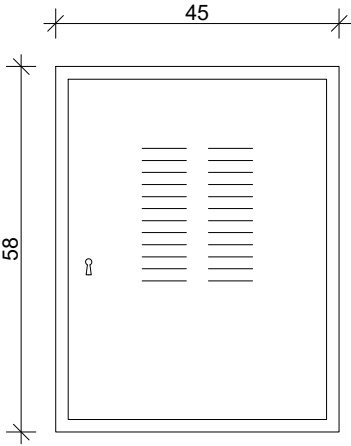

ZG  
45x58x27 (BxHxT)

RAL 9016

TOP

SEITENANSICHT

FRONT

TÜRE INNEN

INNENANSICHT