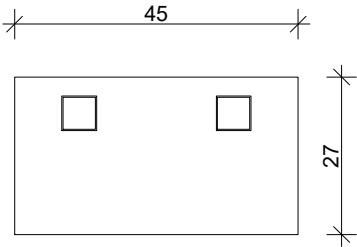

ZG  
45x58x27 (BxHxT)

RAL 9016

TOP

SEITENANSICHT

FRONT

TÜRE INNEN

INNENANSICHT