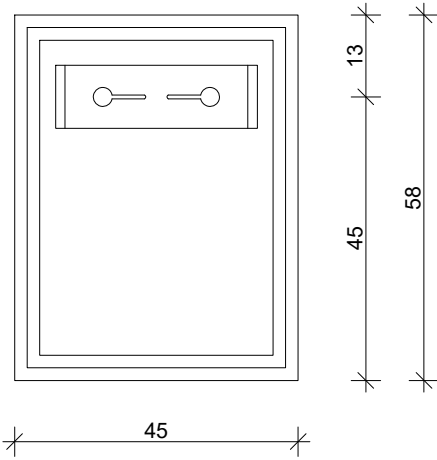

ZG  
45x58x27 (BxHxT)

RAL 9016

TOP

SEITENANSICHT

FRONT

TÜRE INNEN

INNENANSICHT