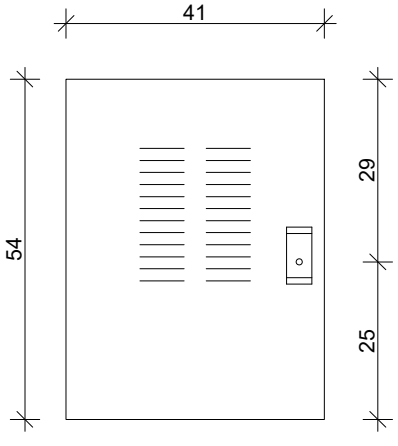

ZG  
45x58x27 (BxHxT)

RAL 9016

TOP

SEITENANSICHT

FRONT

TÜRE INNEN

INNENANSICHT