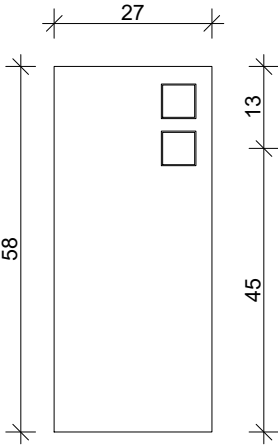

ZG  
45x58x27 (BxHxT)

RAL 9016

TOP

SEITENANSICHT

FRONT

TÜRE INNEN

INNENANSICHT